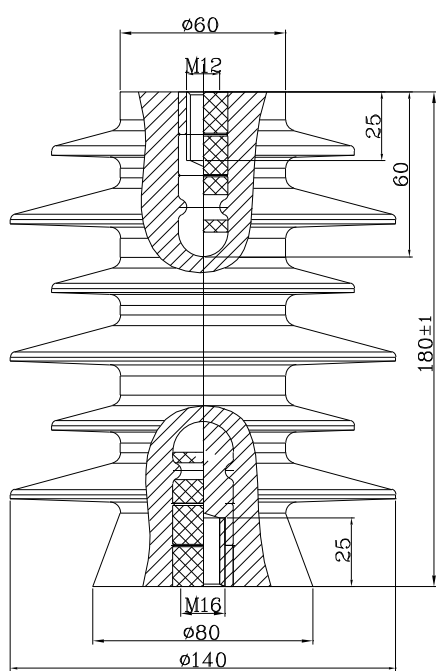

Izolatory napowietrzne 12 kV

Izolator napowietrzny 12 kV
MCL-IN-12-01

Izolatory napowietrzne 24 kV

Izolator napowietrzny 24 kV
MCL-IN-24-01

Izolator napowietrzny 24 kV
MCL-IN-24-02

Izolator napowietrzny 24 kV
MCL-IN-24-03

Izolator napowietrzny 24 kV
MCL-IN-24-04

Izolatory napowietrzne 42 kV

Izolator napowietrzny 42 kV
MCL-IN-42-01